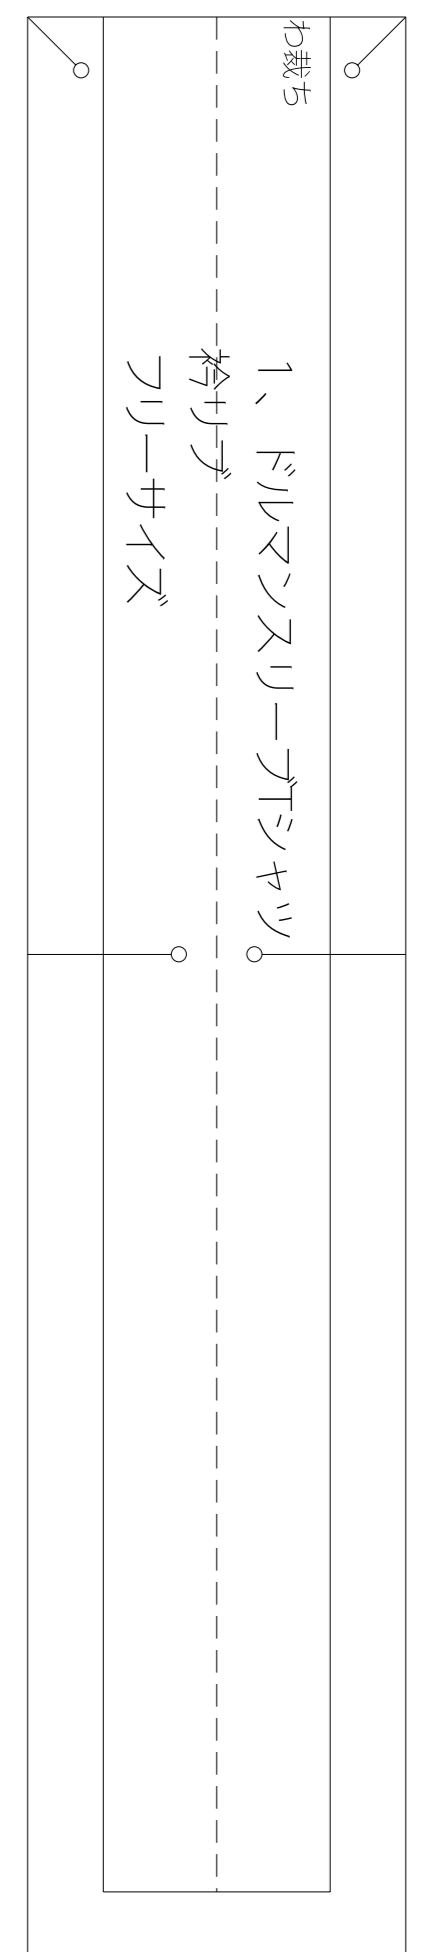

1.ドルマンスリーブTシャツ<1/2>

フリーサイズ(バスト102cm)

外周線:裁断線

内周線:出来上がり線

1.ドルマンスリーブTシャツ<2/2>

フリーサイズ(バスト102cm)

外周線:裁断線

内周線:出来上がり線

1、ドルマンスリーブTシャツ
裾リブ
フリーサイズ

baby lock

わまち

1、ドルマンスリーブTシャツ
前身頃
フリーサイズ