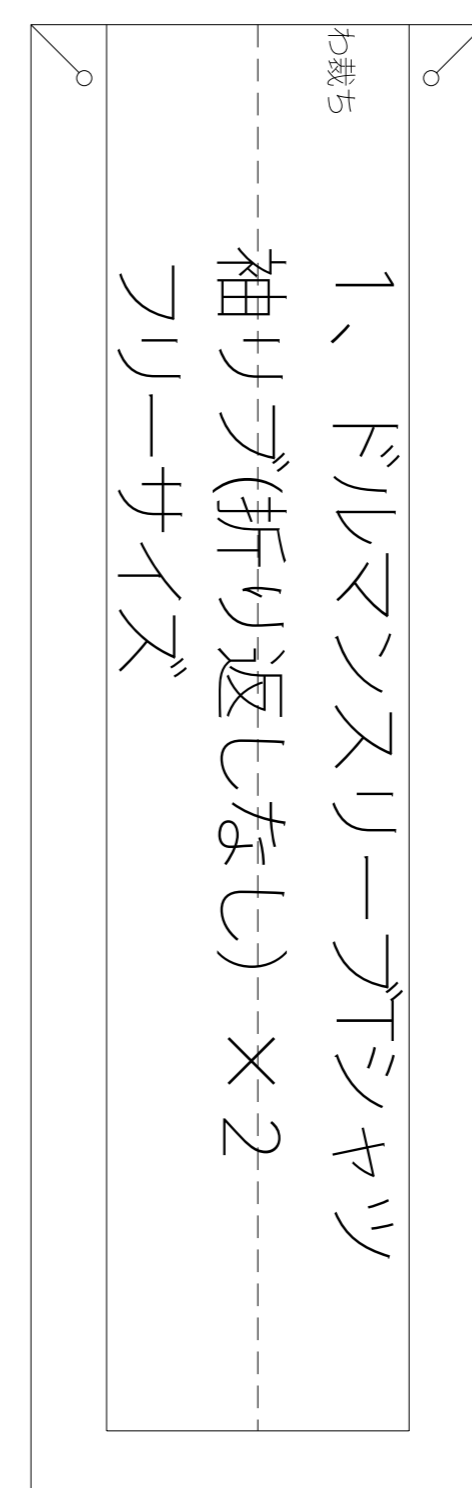

1.ドルマンスリーブTシャツ<1/2>

フリーサイズ(バスト102cm)

外周線:裁断線

内周線:出来上がり線

1.ドルマンスリーブTシャツ<2/2>

フリーサイズ(バスト102cm)

外周線:裁断線

内周線:出来上がり線

1、ドルマンスリーブTシャツ
裾リブ
フリーサイズ

baby lock

わまち

1、ドルマンスリーブTシャツ
前身頃
フリーサイズ