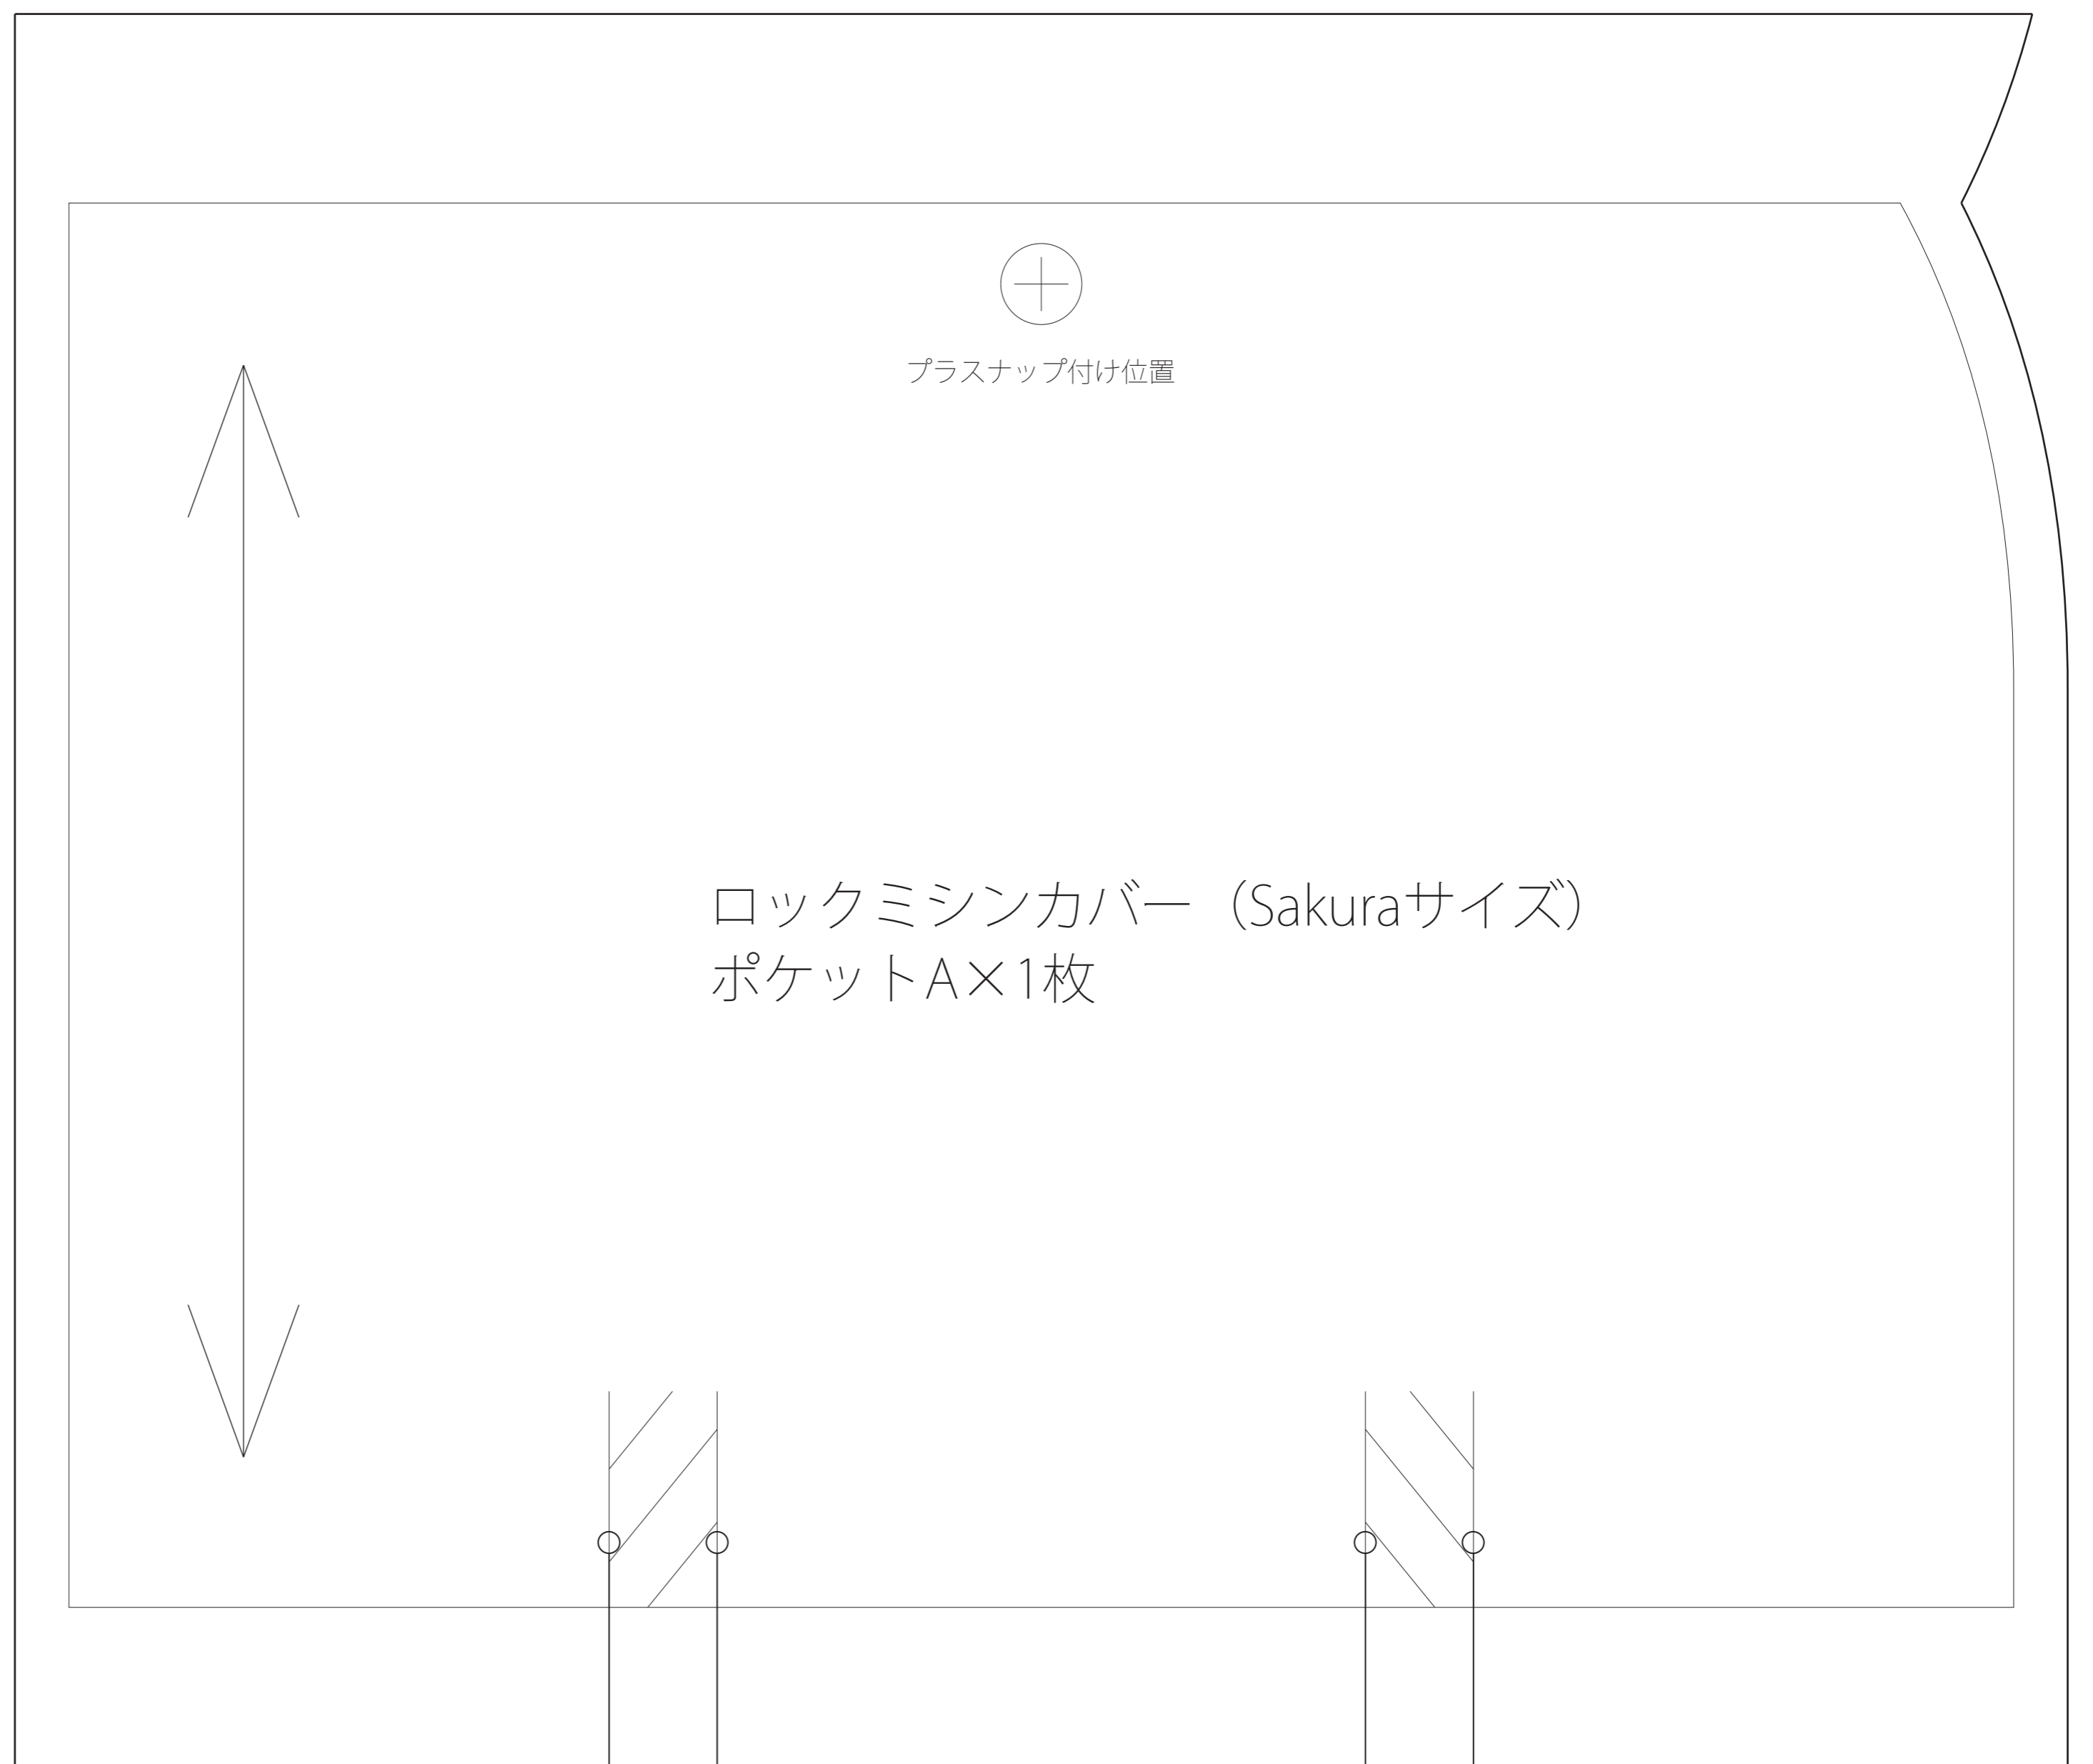

ロックミシンカバー

<Sakuraサイズ>

出来上がりサイズ:

タテ:34cm ヨコ:42cm 奥行:32cm

裁断線: ———
出来上がり線: ———
ノッチ (合印): †

持ち手出し口

ロックミシンカバー (Sakuraサイズ)
前本体×1枚