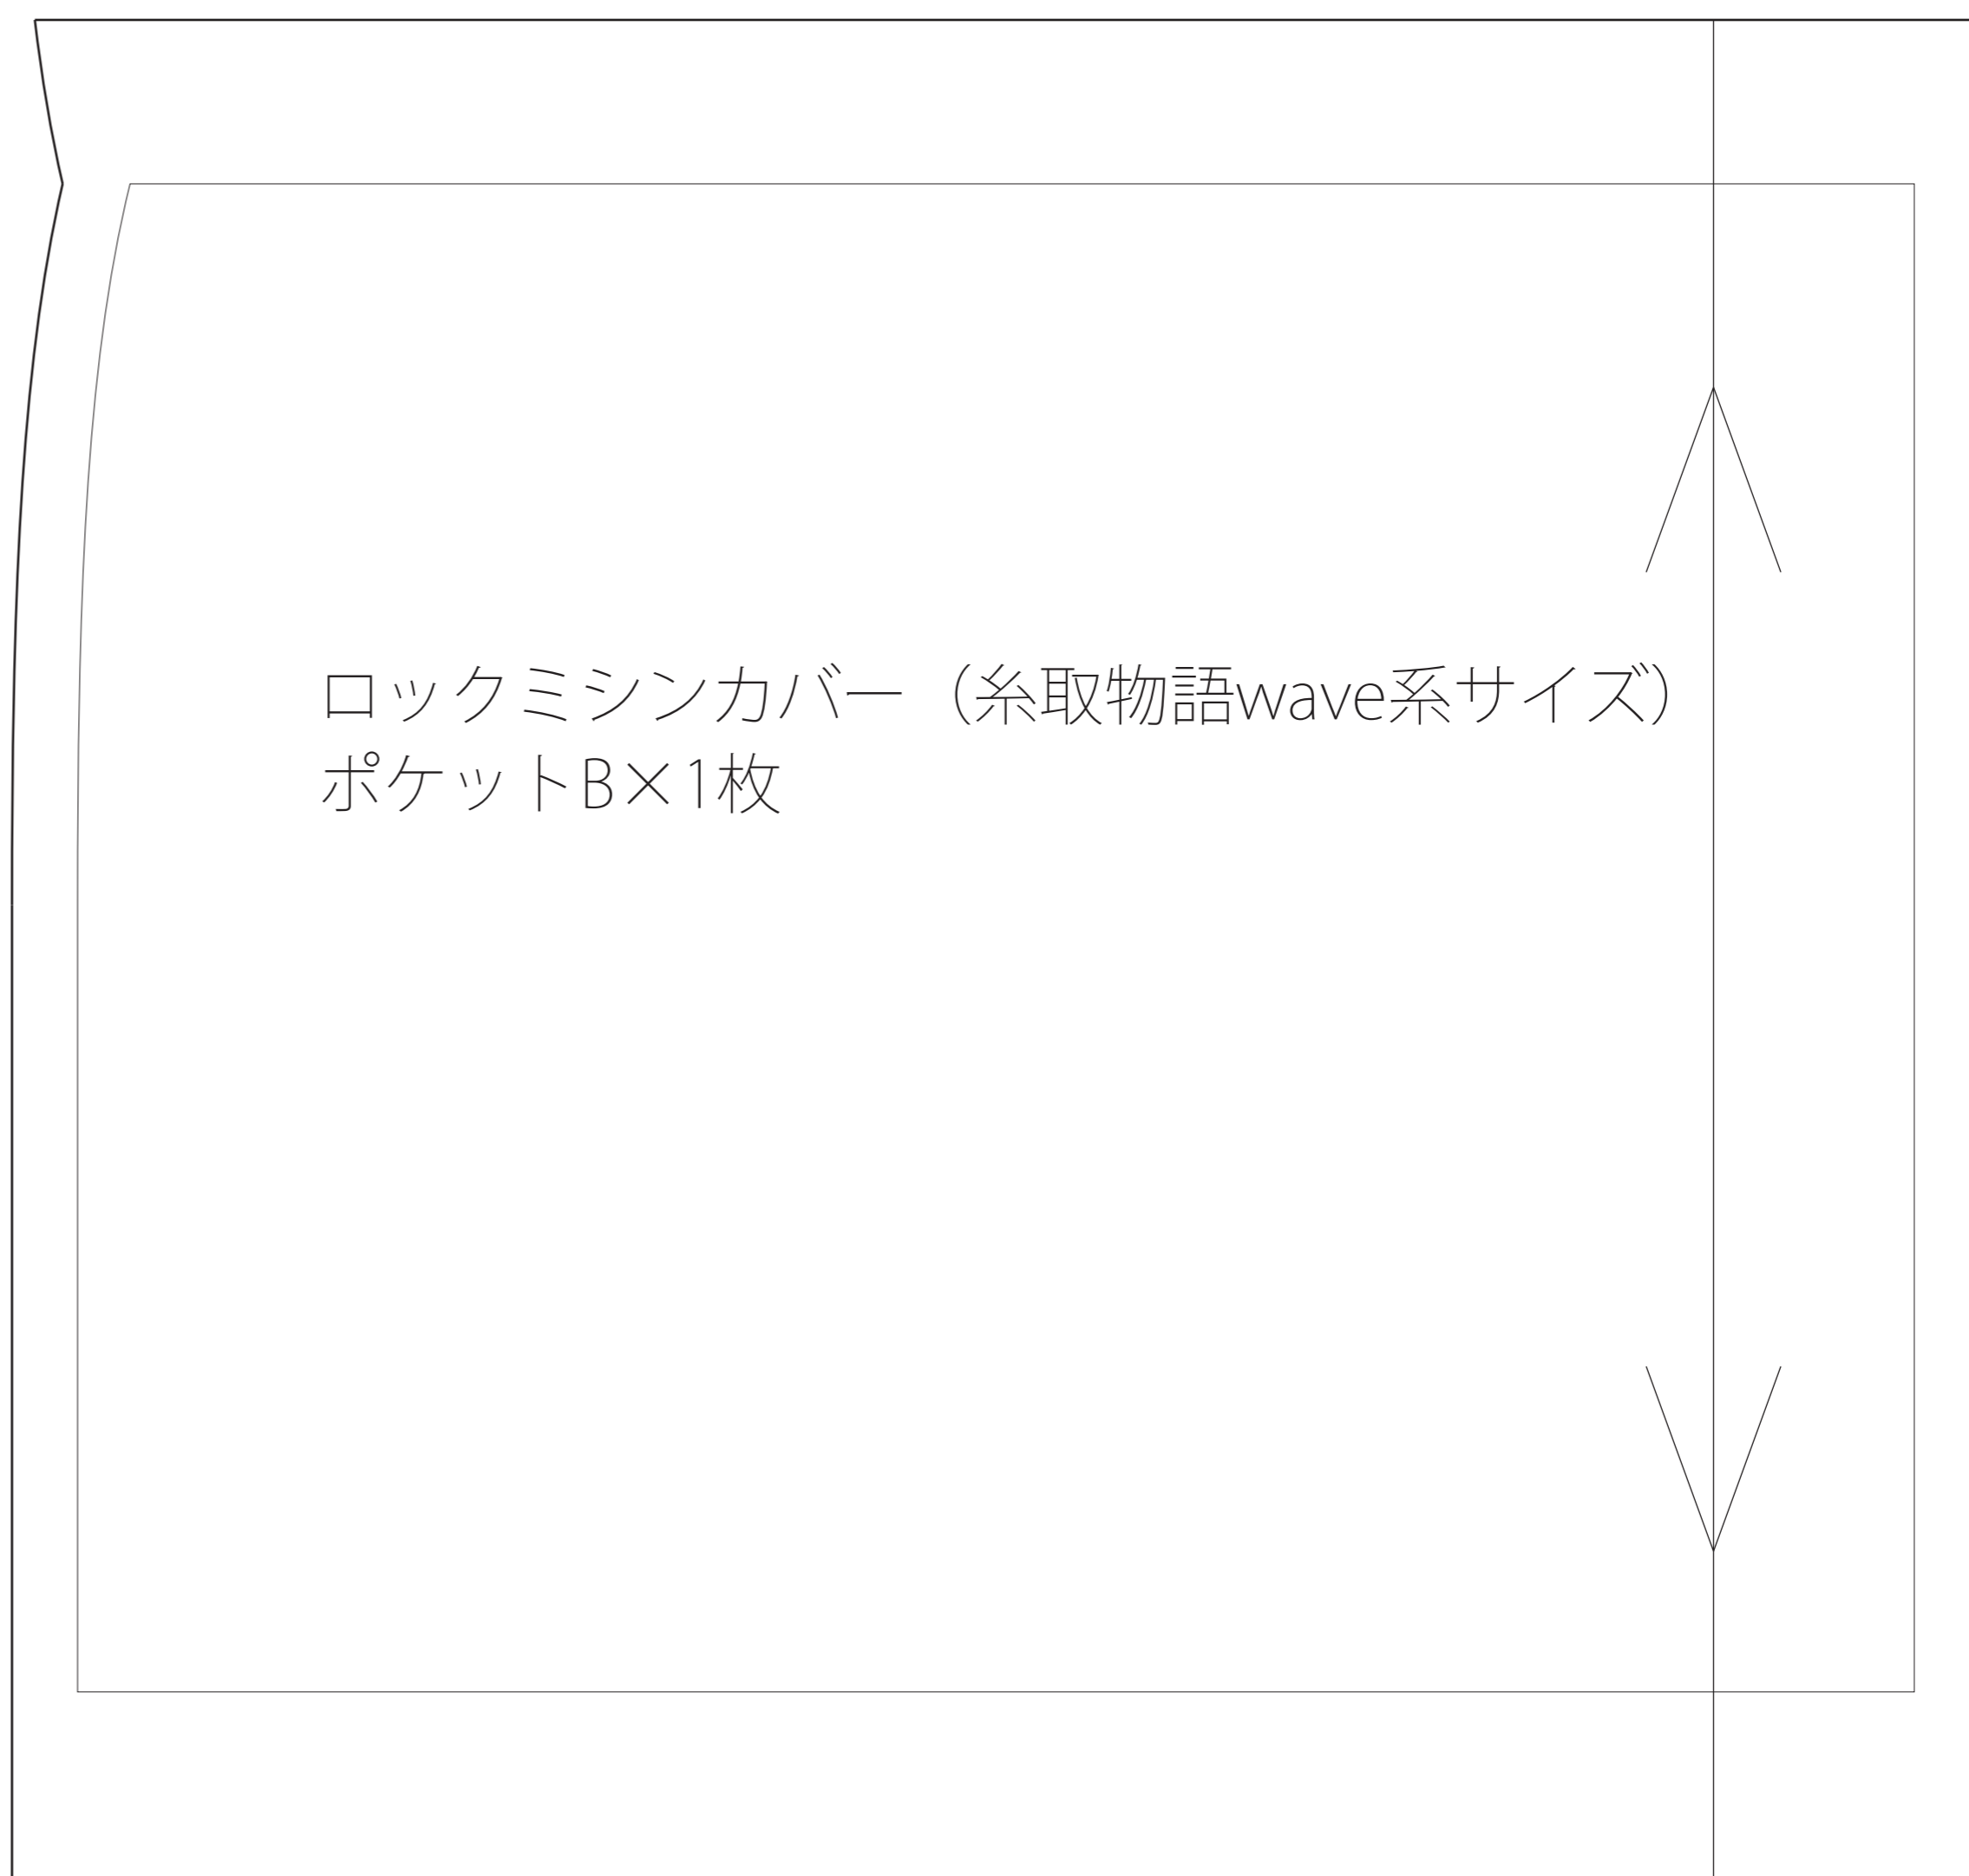

ロックミシンカバー

<糸取物語wave系サイズ>

出来上がりサイズ:

タテ:30cm ヨコ:38cm 奥行:28cm

裁断線: ———
出来上がり線: ———
ノッチ (合印): †

持ち手出し口

ロックミシンカバー（糸取物語wave系サイズ）
後本体×1枚