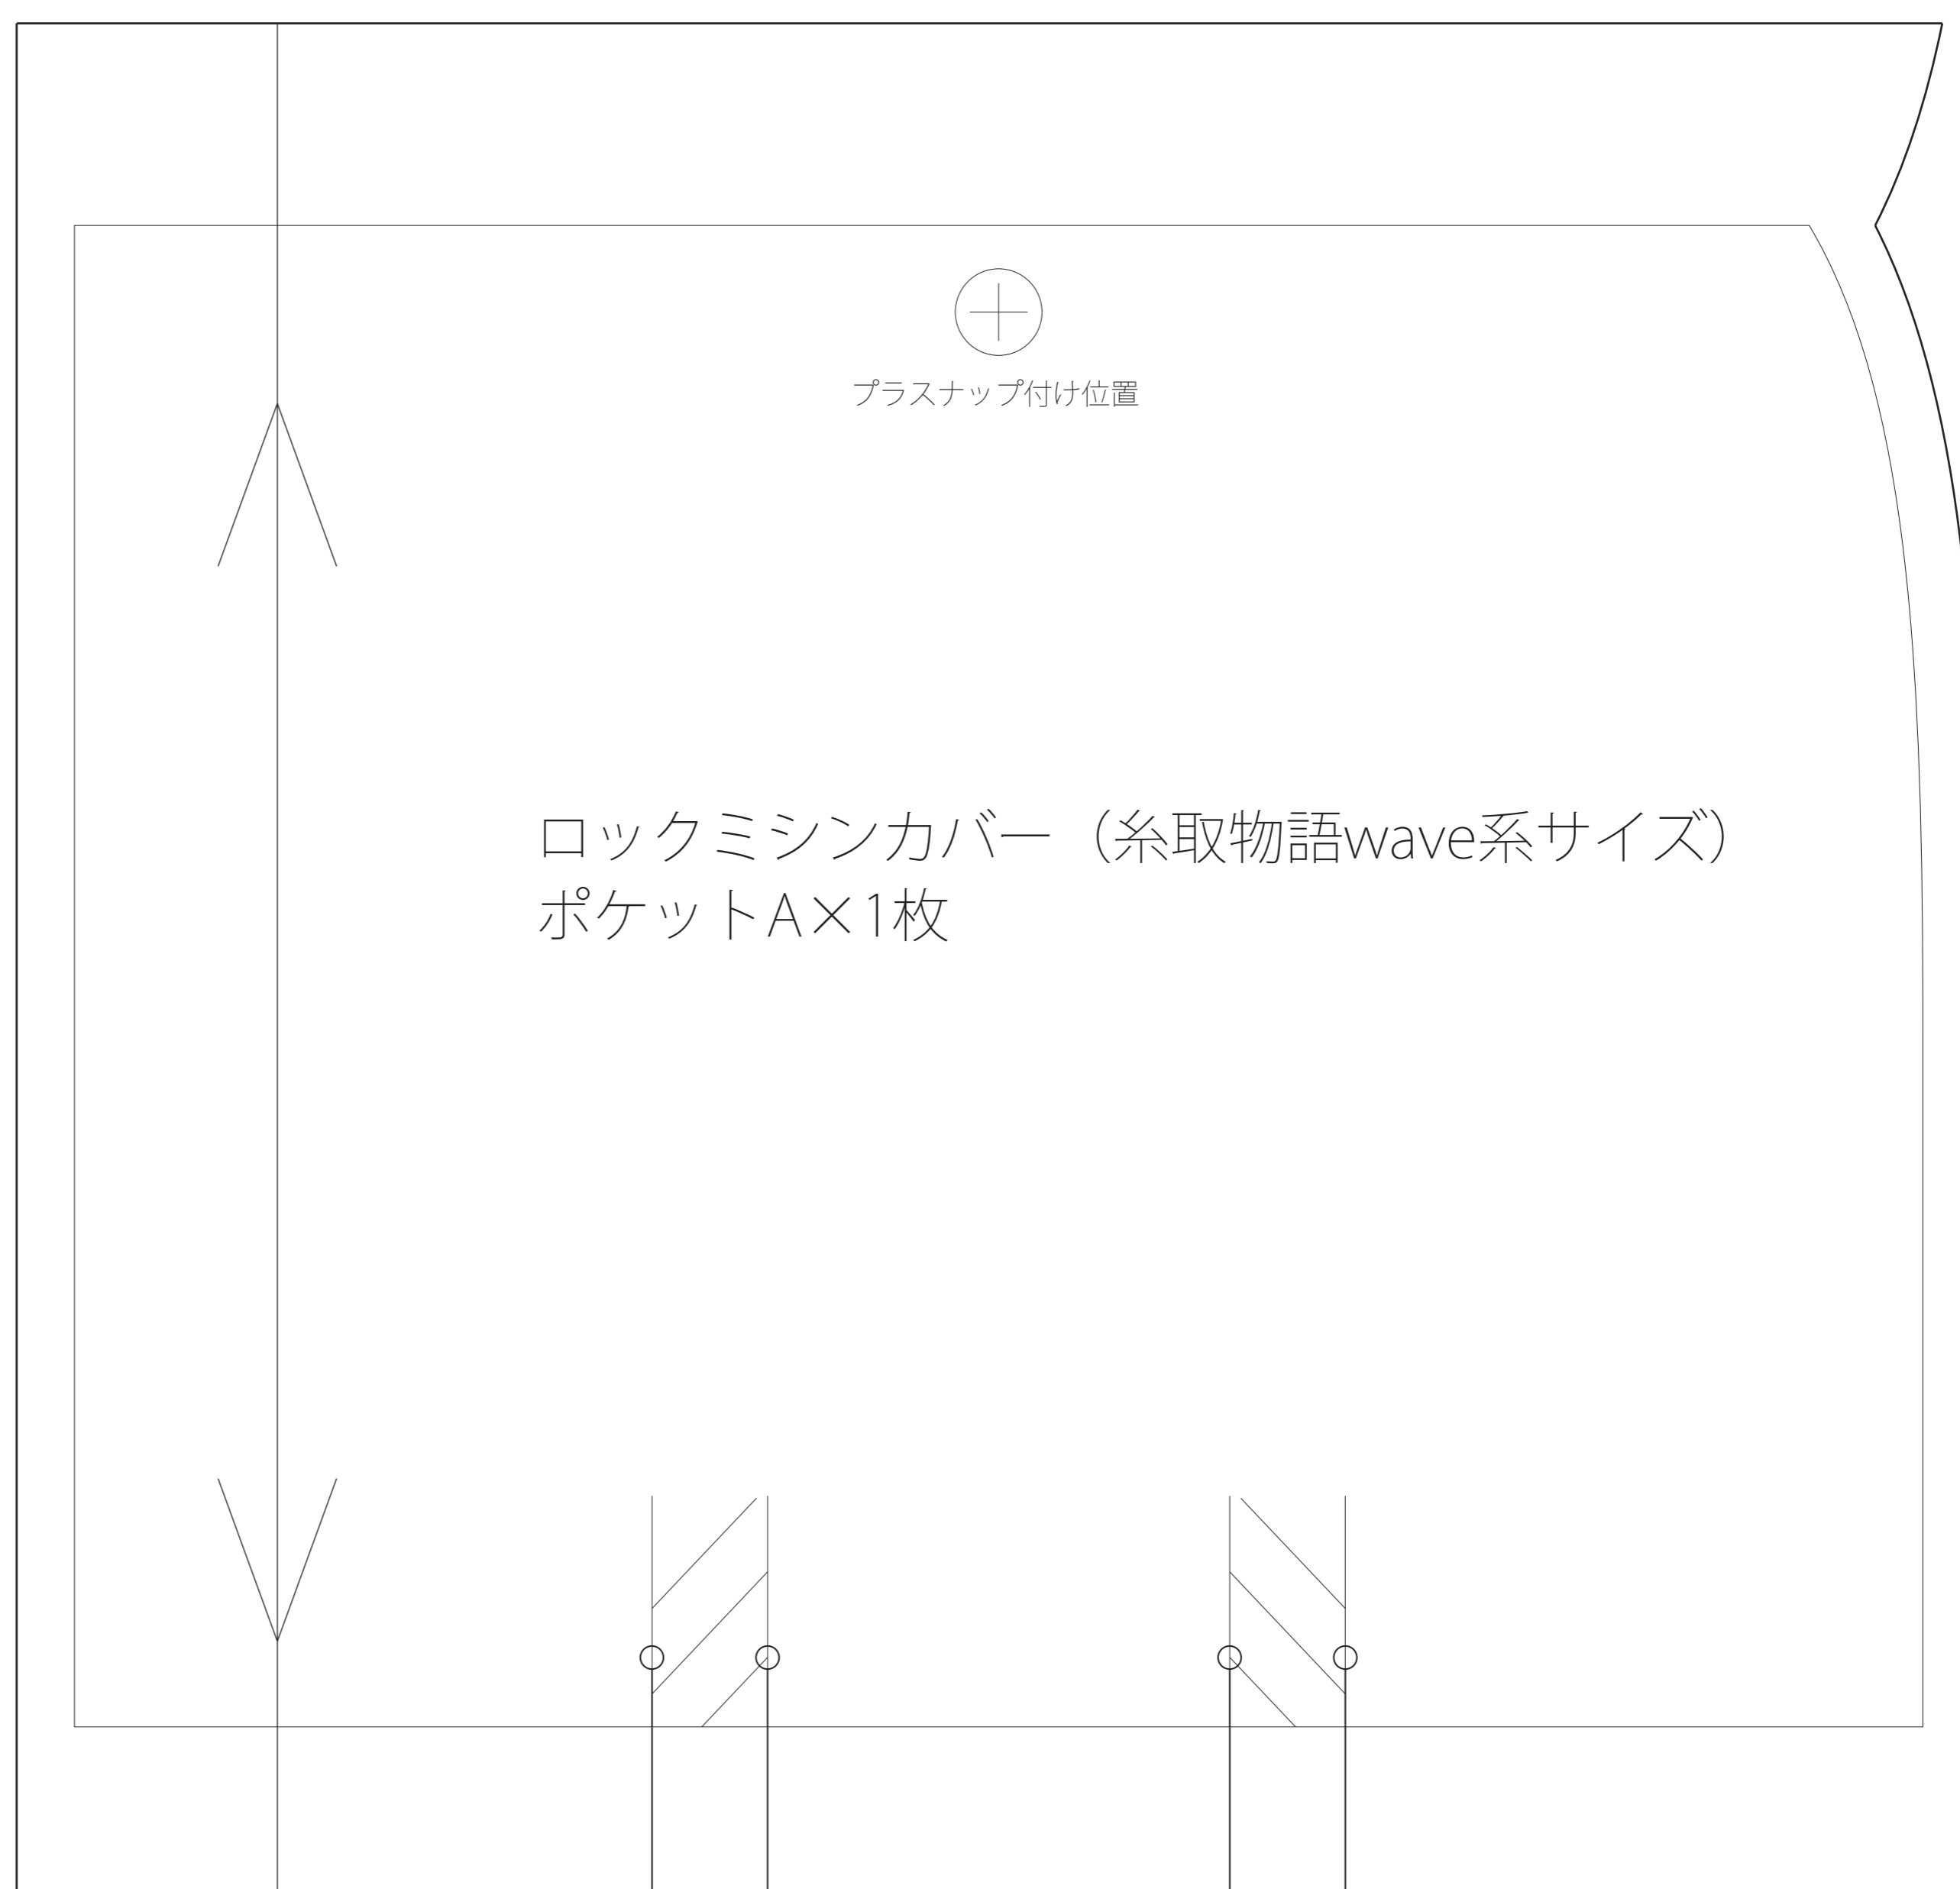

ロックミシンカバー

<糸取物語wave系サイズ>

出来上がりサイズ:

タテ:30cm ヨコ:38cm 奥行:28cm

裁断線: ———
出来上がり線: ———
ノッチ (合印): †

持ち手出し口

ロックミシンカバー（糸取物語wave系サイズ）
後本体×1枚