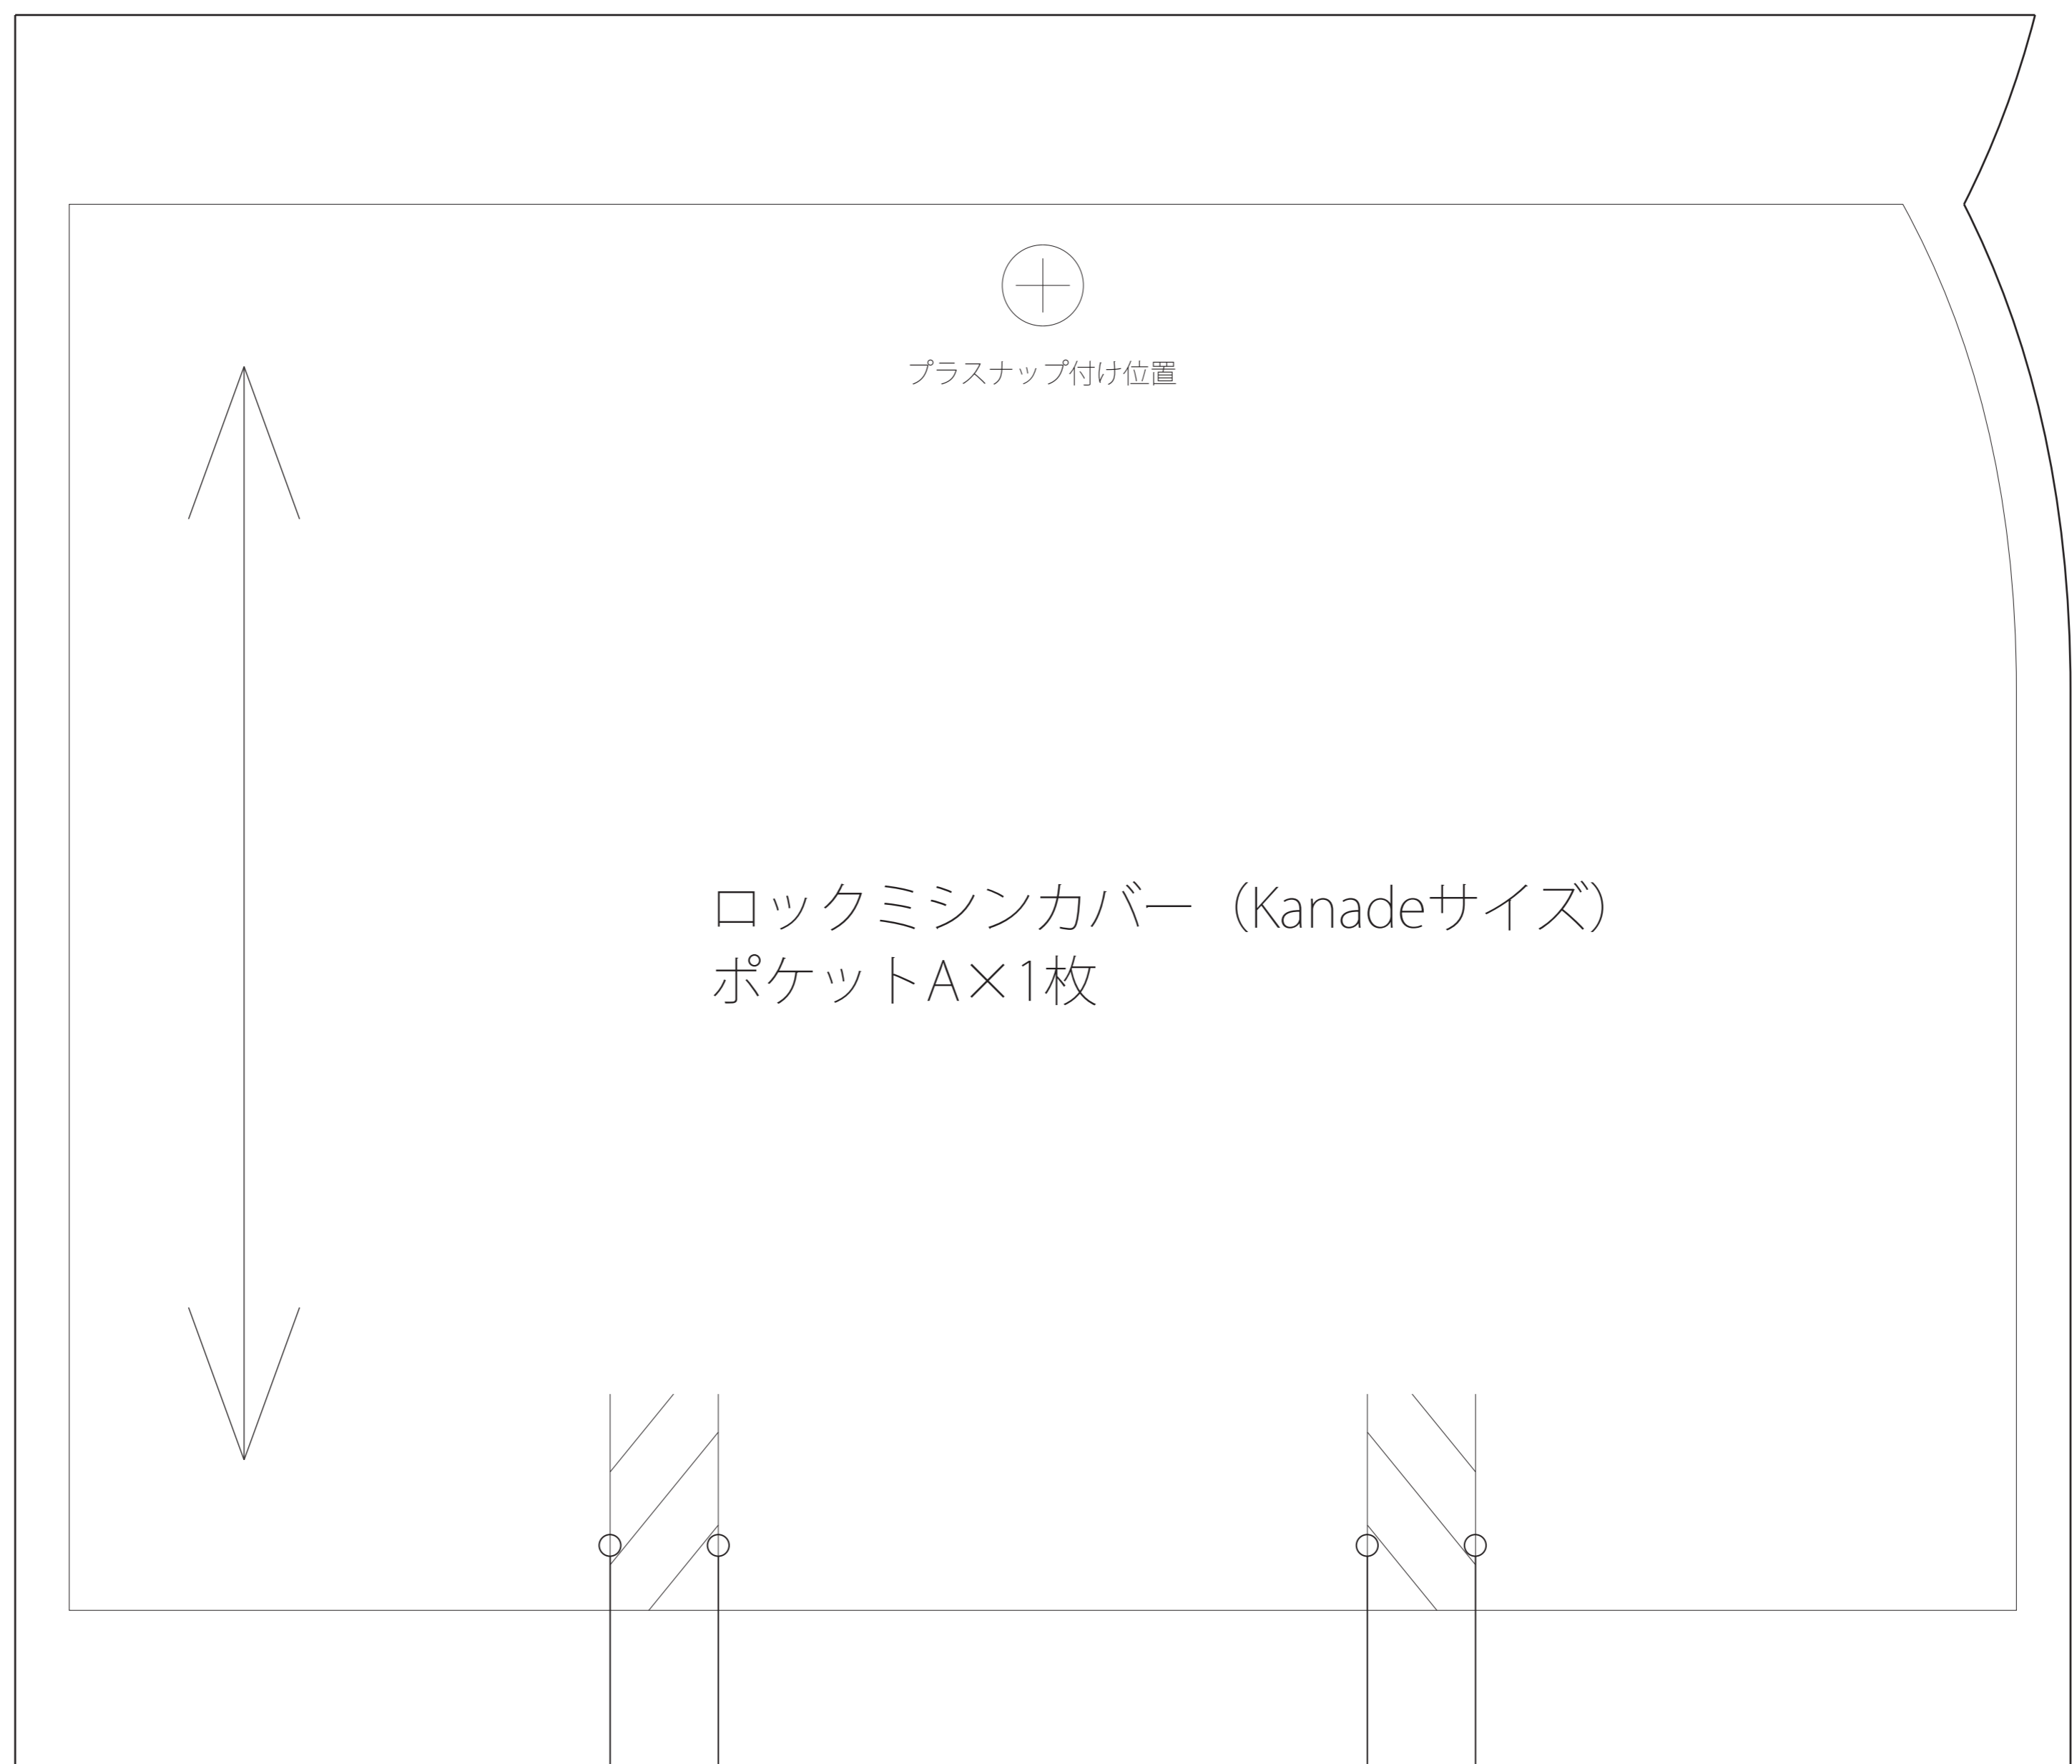

ロックミシンカバー

<Kanadeサイズ>

出来上がりサイズ:

タテ:34cm ヨコ:50cm 奥行:32cm

裁断線: ———
出来上がり線: ———
ノッチ (合印): ∩

持ち手出し口

ロックマシンカバー (Kanadeサイズ)
後本体×1枚