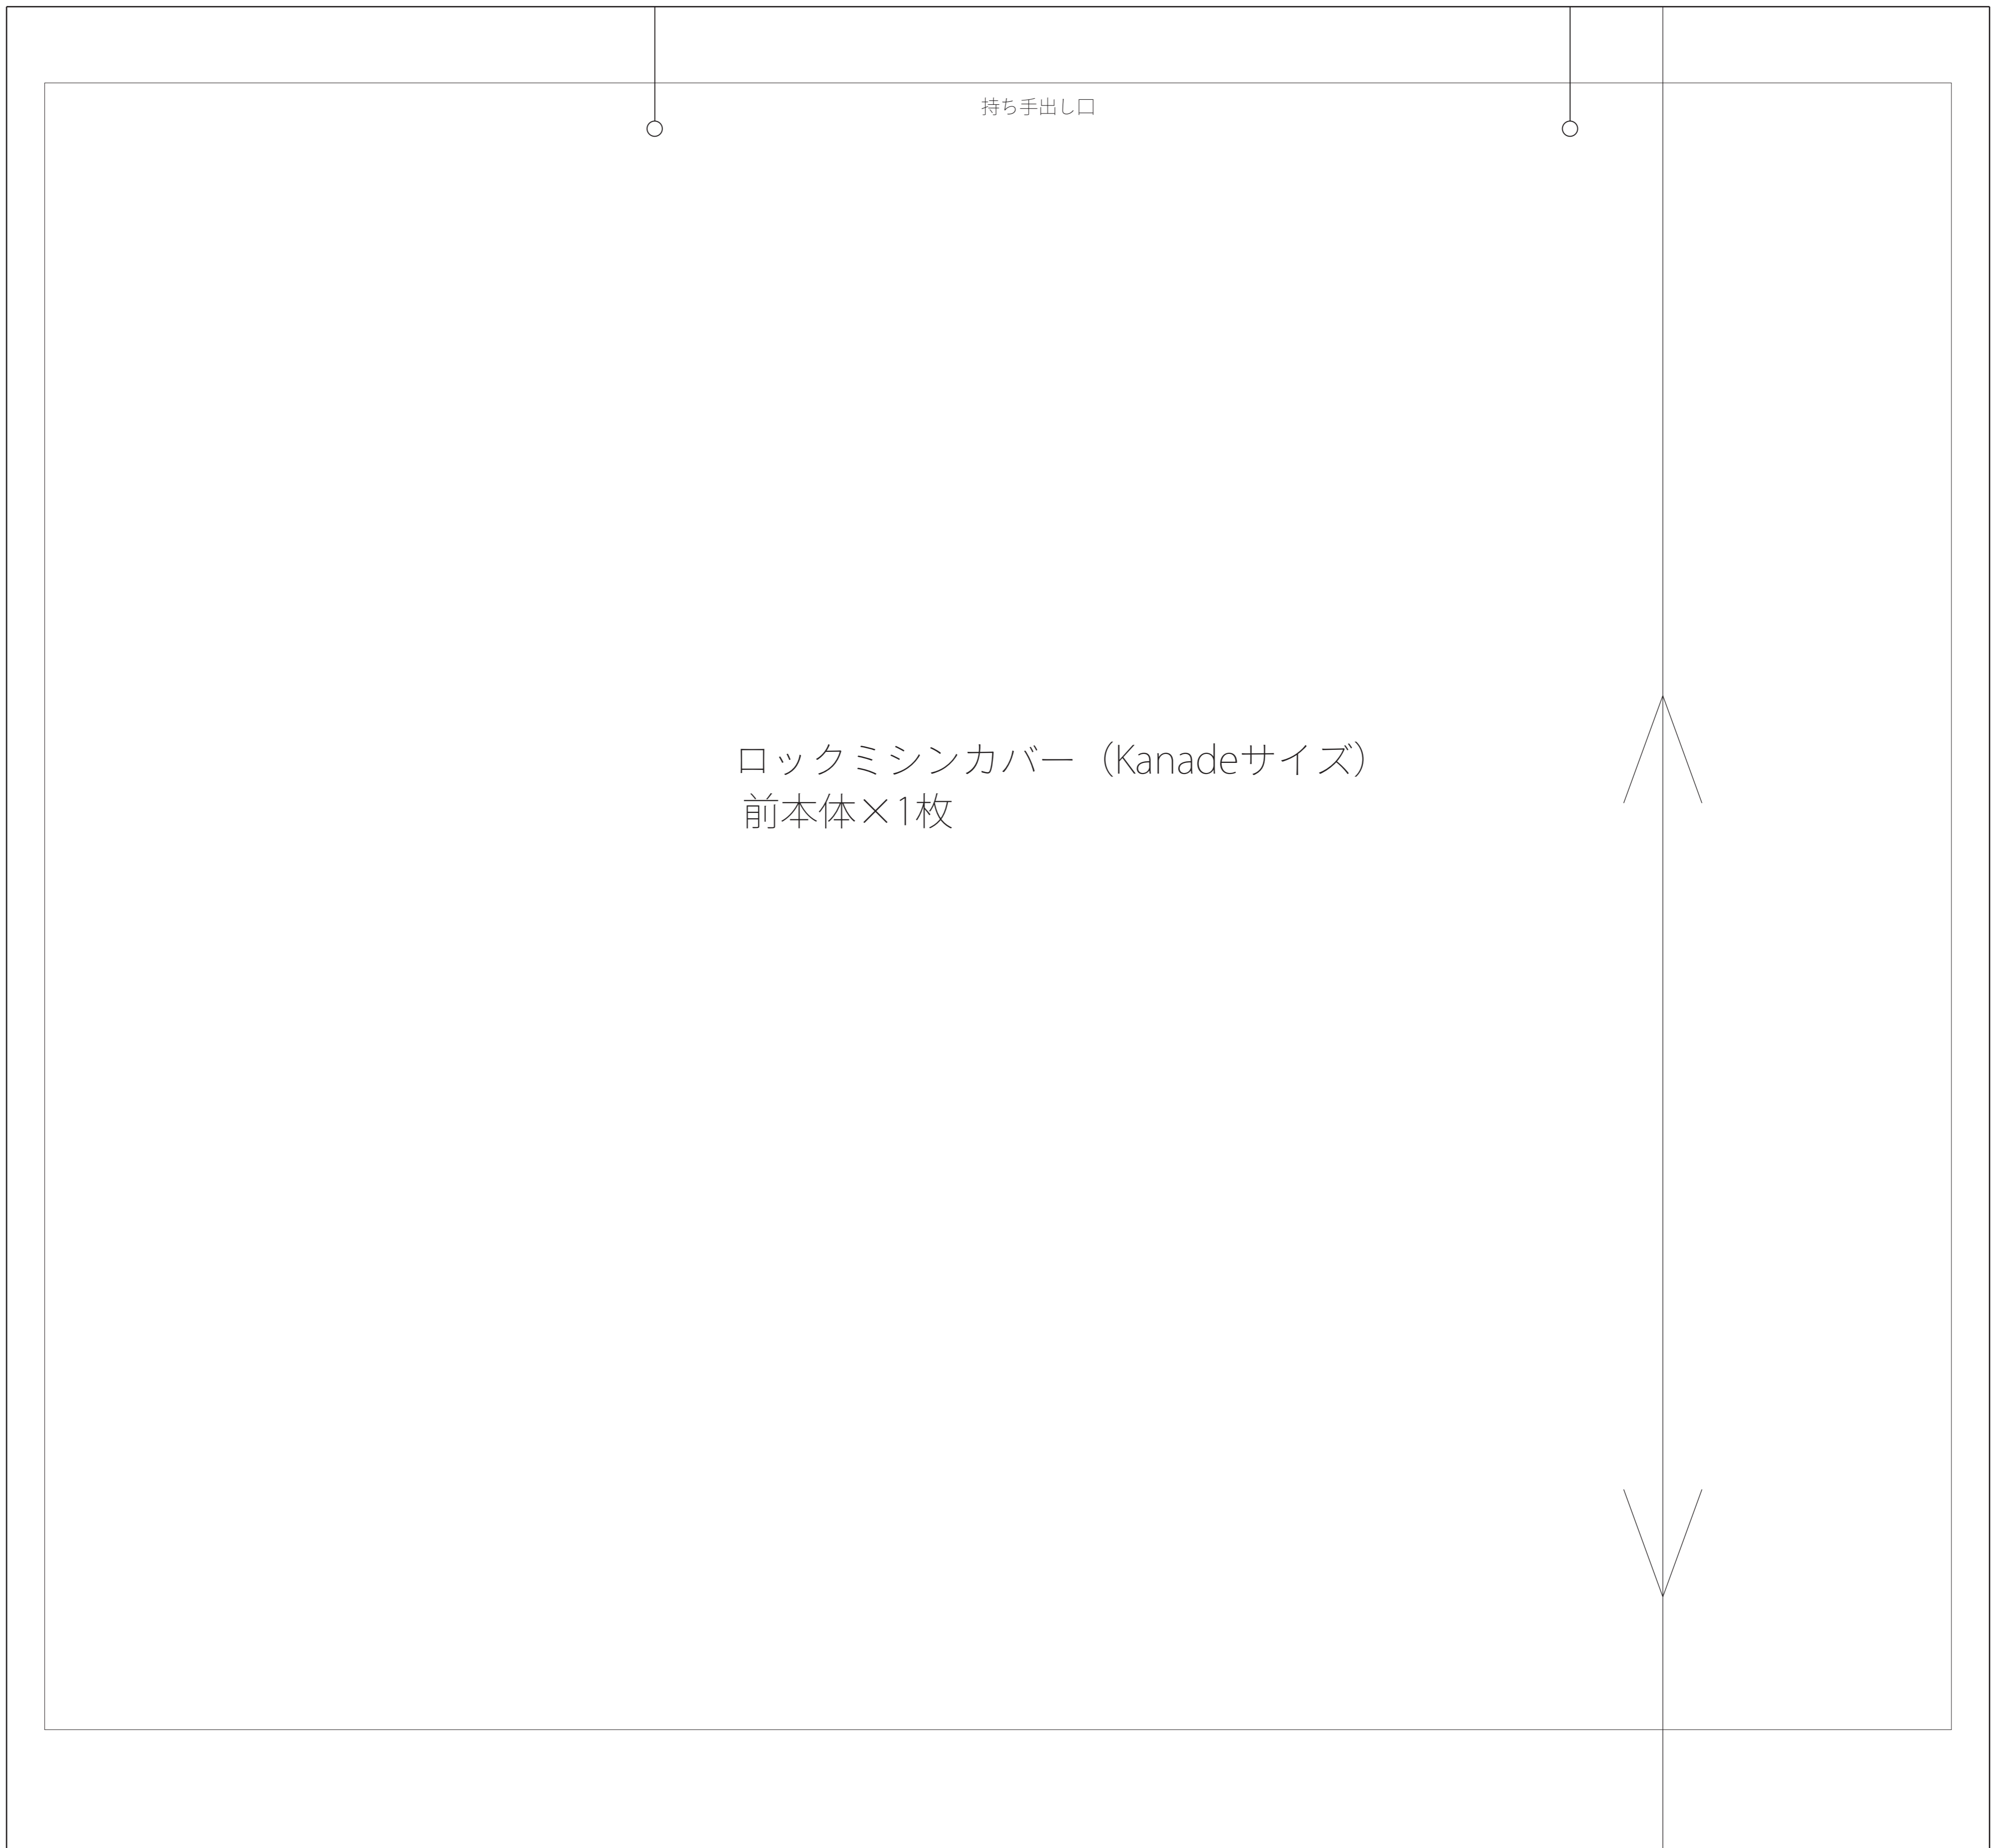

ロックミシンカバー

<Kanadeサイズ>

出来上がりサイズ:

タテ:34cm ヨコ:50cm 奥行:32cm

裁断線: ———
出来上がり線: ———
ノッチ (合印): ∩

持ち手出し口

ロックマシンカバー (Kanadeサイズ)
後本体×1枚