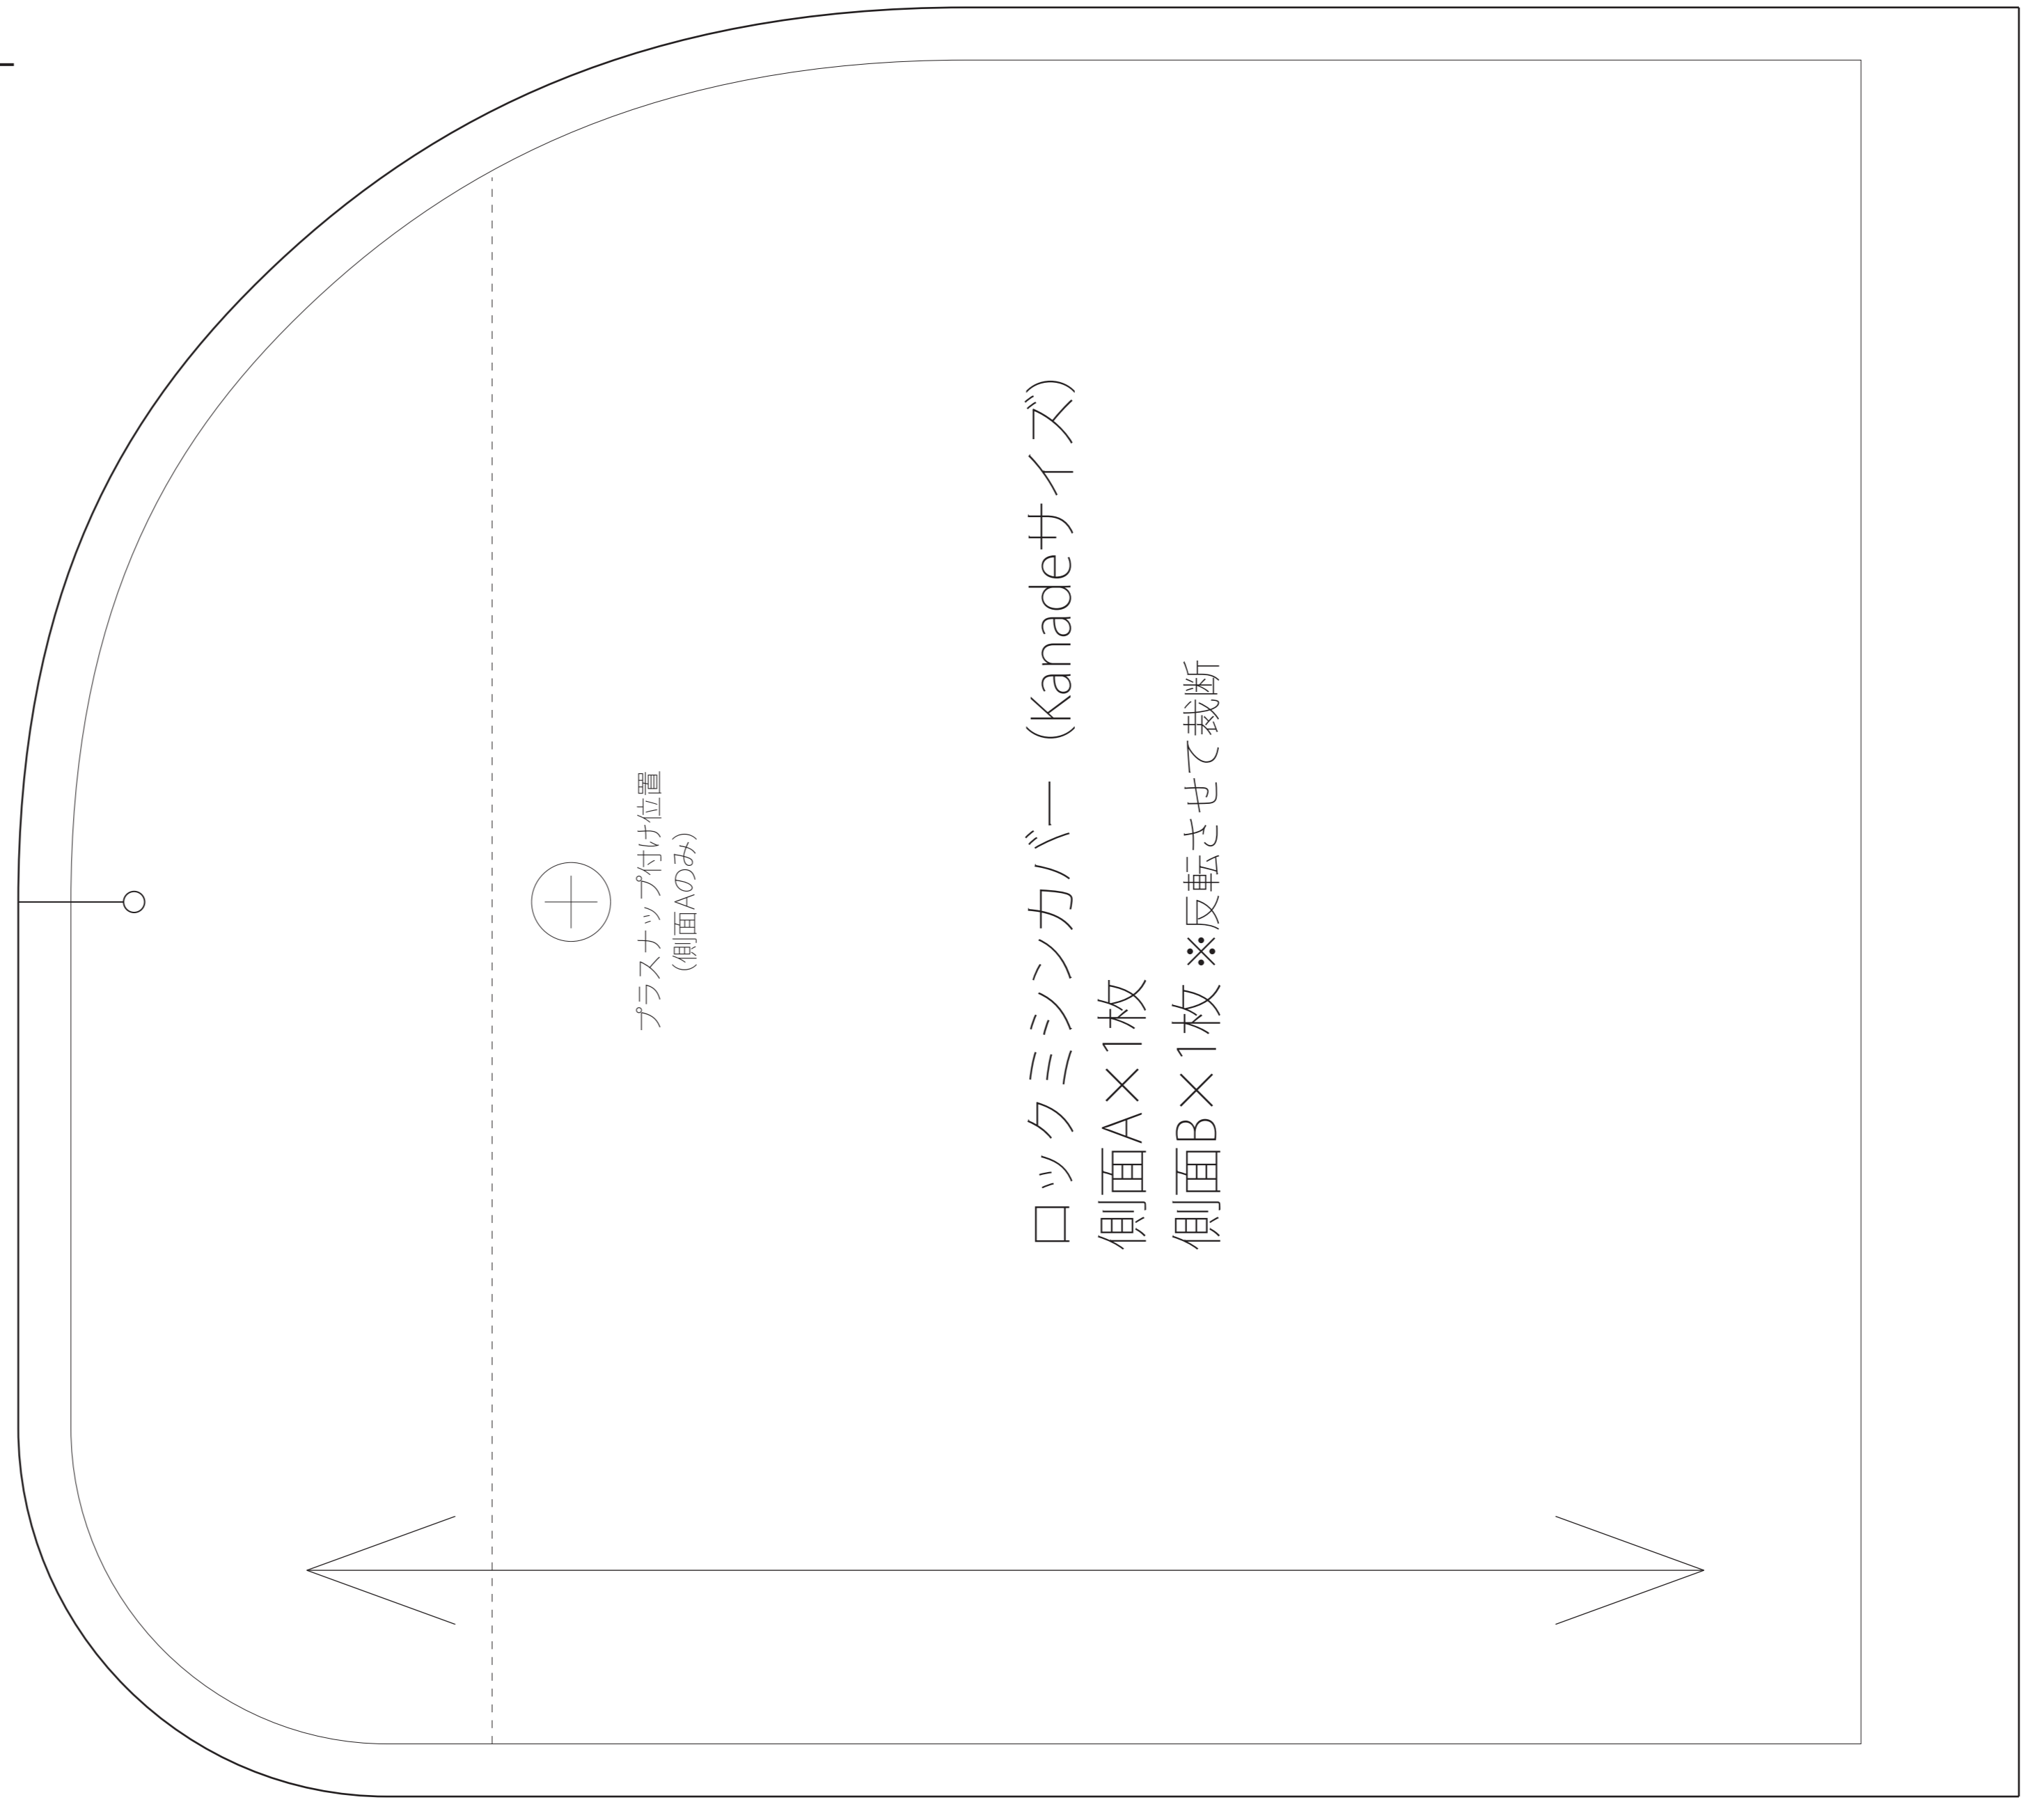

ロックミシンカバー

<Kanadeサイズ>

出来上がりサイズ:

タテ:34cm ヨコ:50cm 奥行:32cm

裁断線: ———
出来上がり線: ———
ノッチ (合印): ∩

持ち手出し口

ロックマシンカバー (Kanadeサイズ)
後本体×1枚